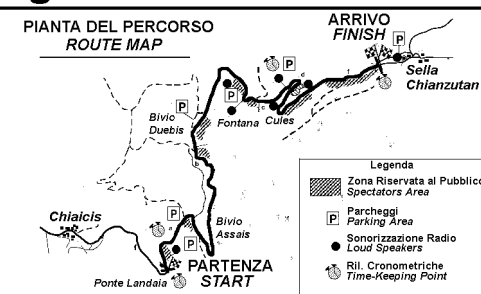

Num	Concorrente	Conduuttore	Licenza	Vettura	Scuderia	Naz.	Classe	Tempo 1^a	Media	Tempo 2^a	Media
N 1400											
81	Graneri Gianni	GRANERI Gianni	51402c	Peugeot 106 Xn	Friuli	I	N 1400	4:35.76	78.851	4:36.86	78.538
82	Palma Marco	PALMA Marco	125706	Fiat 500 Sporting	Biemmeppi Sportrse	I	N 1400	4:41.86	77.145	4:36.74	78.572
83	Gaiotto Luca	GIAIOTTO Luca	69113d	Peugeot 106 Rallye	Friuli	I	N 1400	5:35.57	64.797	NP 2	
85	Maso Stefano	MASO Stefano	65826h	Peugeot 106 Rallye	Friuli	I	N 1400	4:01.41	90.071	NA 2	
86	Vettorel Fabrizio	VETTOREL Fabrizio	38511g	Peugeot 106 Rallye	Sportssystem	I	N 1400	4:01.95	89.870	3:59.23	90.892
87	Angeli Federico	ANGELI Federico	51409c	Peugeot 106 Xsi		I	N 1400	4:07.02	88.025	4:04.48	88.940
88	De Vecchi Marco	DE VECCHI Marco	85192d	Peugeot 106 Rallye	Ma.Gic Team	I	N 1400	4:04.55	88.914	4:03.23	89.397
92	Pancrazi Vincenzo	PANCRAZI Vincenzo	11651f	Peugeot 106 Rallye		I	N 1400	4:04.22	89.034	3:56.90	91.786
93	Bonaccorsi Alfio	BONACCORSI Alfio	26371d	Peugeot 106 Rallye	Scuderia Etna	I	N 1400	3:57.04	91.731	3:56.40	91.980
N 1600											
95	Accorsi Giangiorgio	ACCORSI Giangiorgio	09000h	Peugeot 106 Rallye	Mirano Rally	I	N 1600	3:57.86	91.415	3:55.85	92.194
96	Deotto Paolo	DEOTTO Paolo	116049	Honda Civic Vti	A.C.N. Forze Di Polizia	I	N 1600	3:58.82	91.048	3:56.56	91.917
98	Bertolutti Roberto	BERTOLUTTI Roberto	18190g	Peugeot 106 16v	Friuli	I	N 1600	4:00.10	90.562	3:56.42	91.972
101	Sentinelli Fernando	SENTINELLI Fernando	83513	Honda Civic Vti	Etna	I	N 1600	3:51.48	93.935	3:52.23	93.631
102	Zancano Glauco	FERRARI Marco	83322	Opel Corsa Gsi	Friuli	I	N 1600	4:30.64	80.343	4:21.20	83.247
103	Sposetti Emanuele	SPOSETTI Emanuele	67756f	Peugeot 106 Rallye	Adamello Racing	I	N 1600	3:54.16	92.860	3:53.07	93.294
104	Chiarato Roberto	CHIARATO Roberto	02055g	Citroen Saxo Vts	Sportssystem	I	N 1600	3:59.63	90.740	3:57.96	91.377
105	Bernardon Fabio	BERNARDON Fabio	121799	Opel Corsa Gsi		I	N 1600	4:19.89	83.666	4:14.35	85.489
106	Santoccione Bruno	SANTOCCIONE Bruno	63186g	Peugeot 106 Rallye	Scuderia Veregro	I	N 1600	3:58.40	91.208	3:52.23	93.631
107	Martinis Angelo	MARTINIS Angelo	77477c	Citroen Saxo Vts	Friuli	I	N 1600	4:10.09	86.945	4:06.81	88.100
108	Accorsi Gianpietro	ACCORSI Gianpietro	83415	Peugeot 106 Rallye	Sportssystem	I	N 1600	3:55.39	92.374	3:54.01	92.919
109	De Corti Fabio	DE CORTI Fabio	83320	Peugeot 106 Rallye	Friuli	I	N 1600	4:08.25	87.589	4:09.85	87.028
N 2000											
112	Corinto Angelo	CORINTO Angelo	50856c	Renault Clio Williams	Conegliano Corse	I	N 2000	3:55.79	92.218	3:50.42	94.367
113	Marchiol Marco	MARCHIOL Marco	33776c	Renault Clio Williams	Friuli	I	N 2000	3:44.13	97.015	3:45.57	96.396