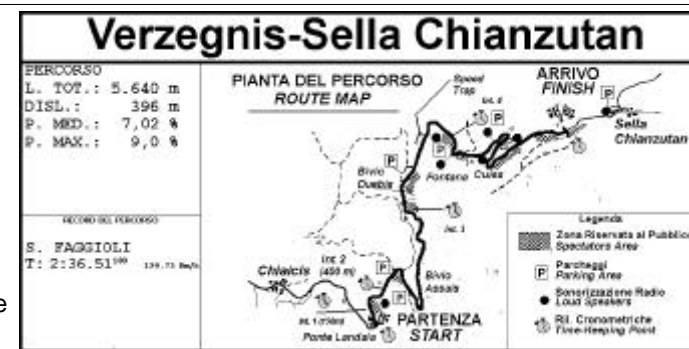

Scuderia Friuli

37^a Verzegnis - Sella Chianzutan

Trofeo Mario De Carli

Auto Moderne

CIVM CSAI 2006 - Classifica Under 25

Validità: Challenge Internationale des Courses de Côte F.I.A. - Campionato Italiano della Montagna - Trofeo Velocità Montagna - Trofeo Costruttori - Trofeo Costruttori Coppa Dame - Trofeo Under 25 - Coppa di Classe CIVM Trofeo Scuderie - Camp. Triveneto e Friuli - Venezia Giulia - Trofeo Under 25 - Coppe GT, CN3, CN4, CNTD, D/E3